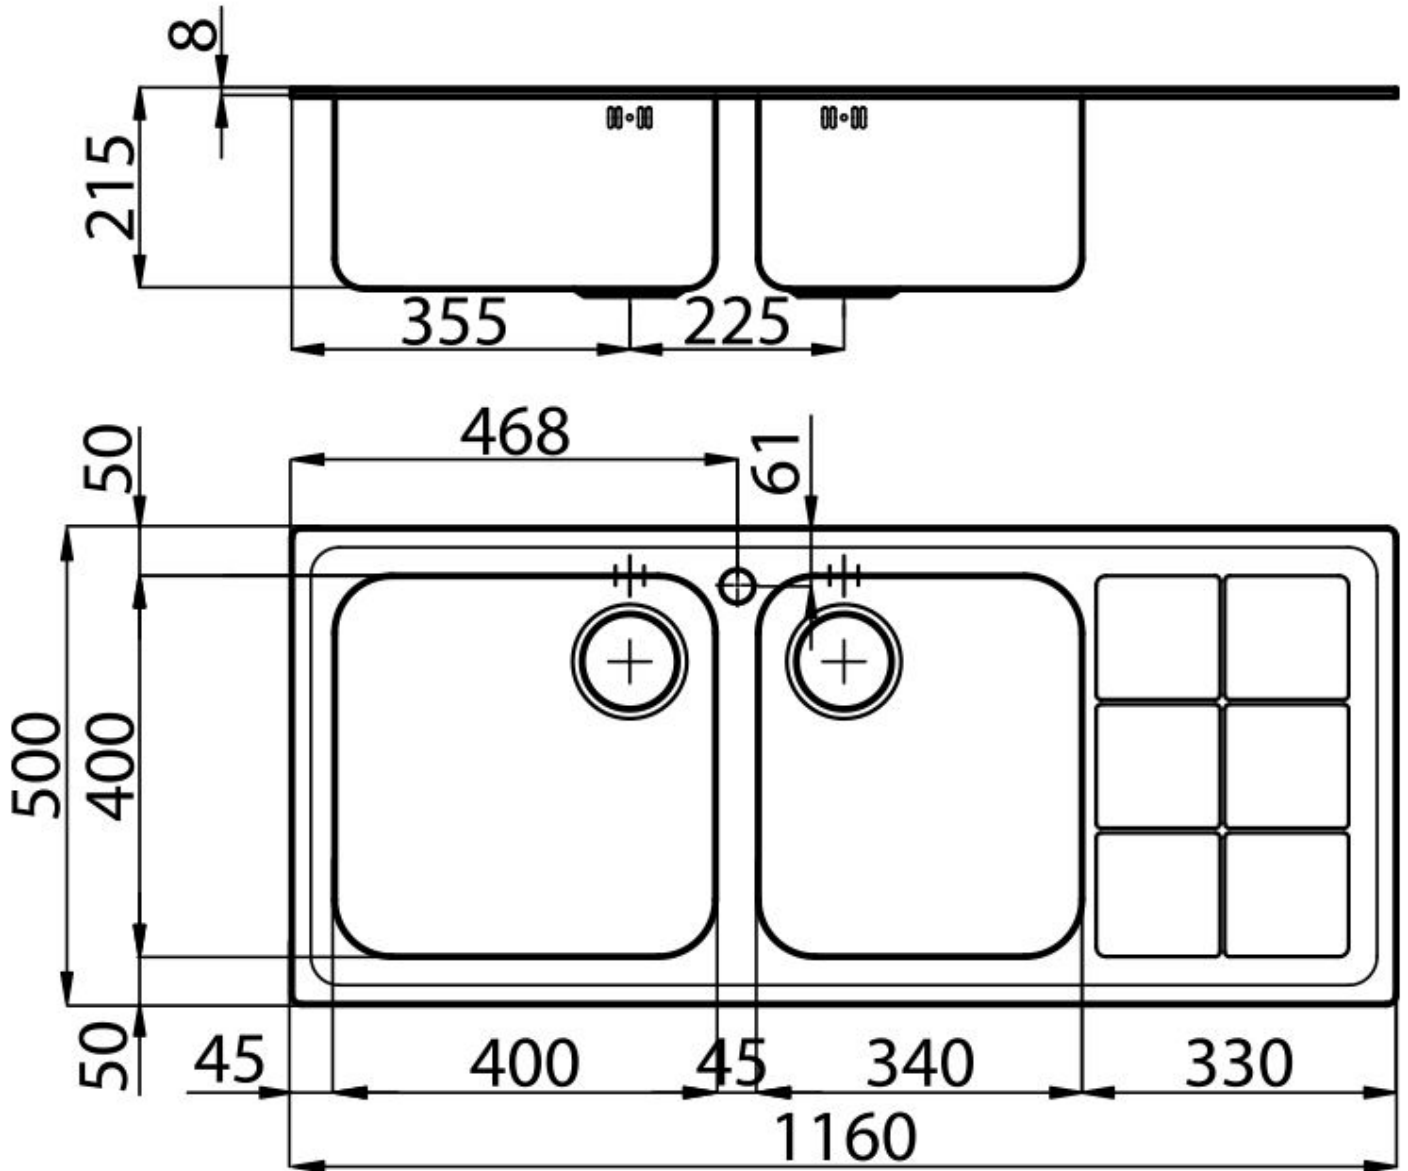

VIDANGE 3,5" BASKET

La vidange est équipé d'une grande bonde de 3,5", avec un bouchon à panier pratique qui empêche les parties solides de s'écouler dans le drain.

DÉTAILS

Bord d'installation

Standard (bord de 8 mm)

Matériau

Acier inoxydable AISI 304

Textures

Brossée Foster

Base

90 cm

Dimensions 1160 x 500 mm

Équipement standard Crochets de fixation, joint, vidange, trop-plein et siphon, Emballage en boîte

Trous mitigeur 1 trou en standard

Trou d'encastrement 1140 x 480 mm

Égouttoir Oui

Largeur 116 cm

Mesure cuve 400x400 + 340x400mm

Numéro cuves 2 cuves

Vidange Vidange de 3,5

DESSINS TECHNIQUES